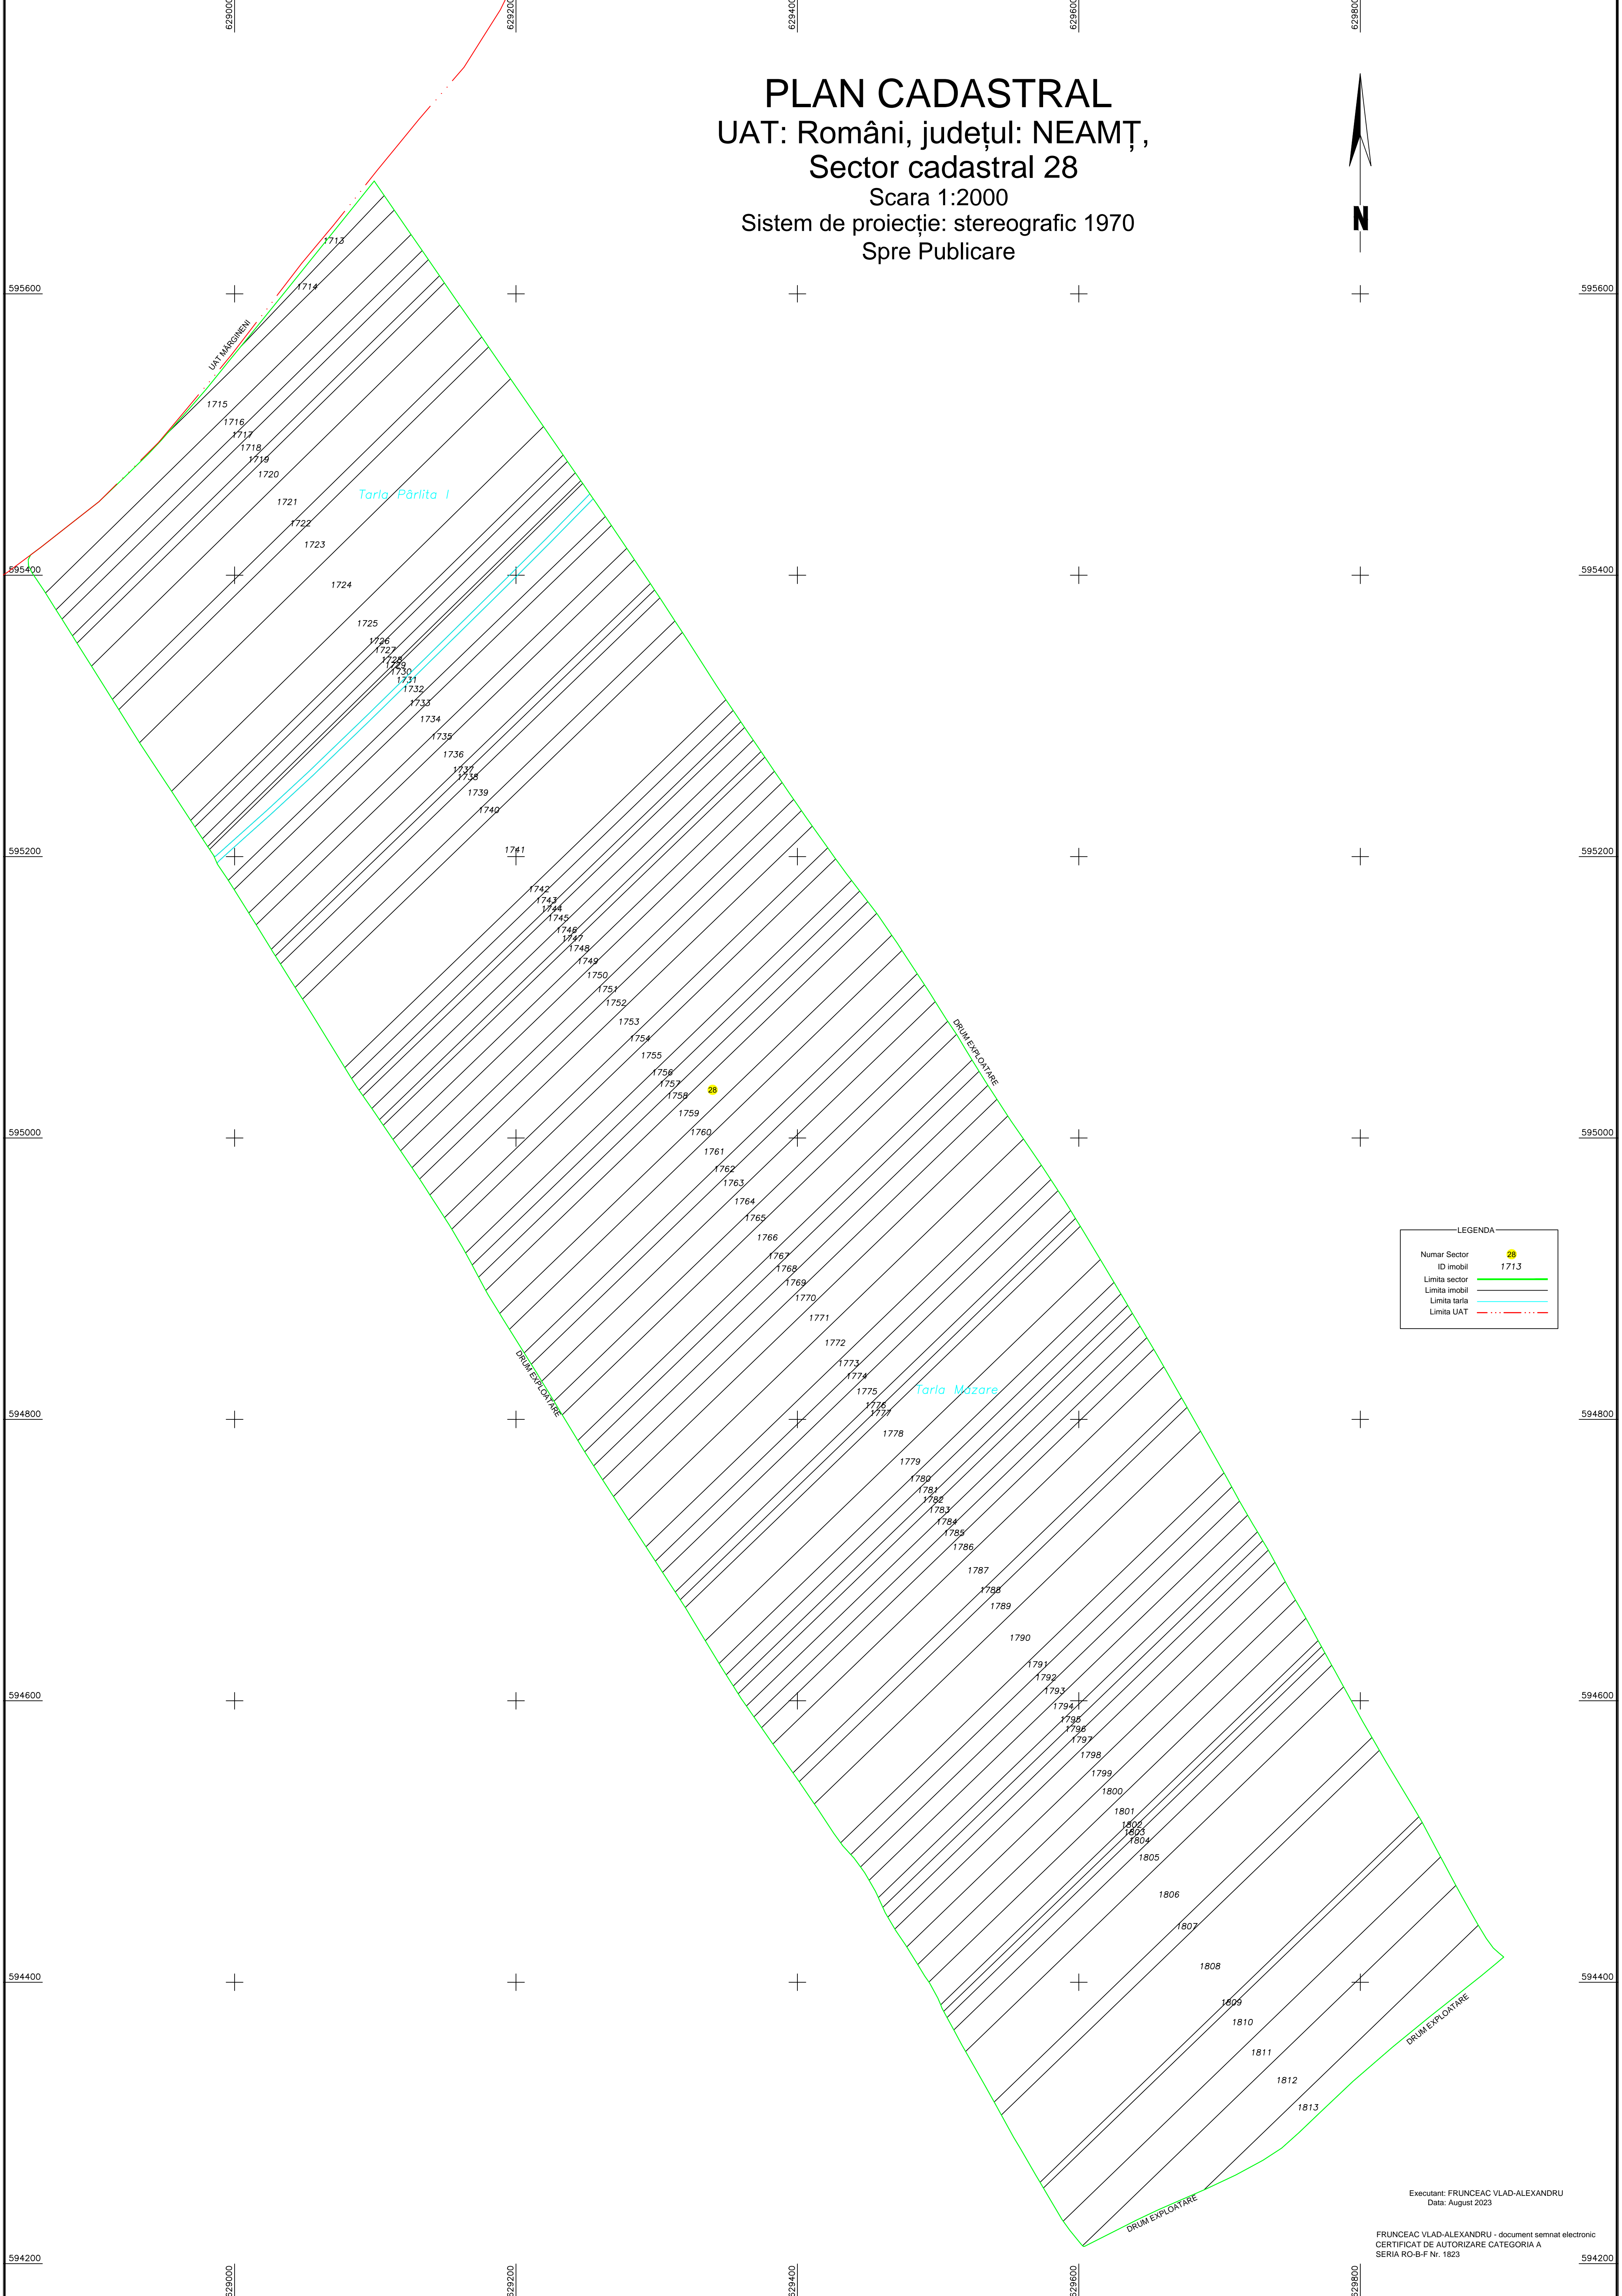

PLAN CADASTRAL
UAT: Români, județul: NEAMȚ,
Sector cadastral 28
Scara 1:2000
Sistem de proiecție: stereografic 1970
Spre Publicare

LEGENDA	
Numar Sector	28
ID imobil	1713
Limita sector	— (green line)
Limita imobil	— (black line)
Limita tarita	— (dashed line)
Limita UAT	— (red dashed line)

Executant: FRUNCEAC VLAD-ALEXANDRU
Data: August 2023

FRUNCEAC VLAD-ALEXANDRU - document semnat electronic
CERTIFICAT DE AUTORIZARE CATEGORIA A
SERIA RO-B-F Nr. 1823

594200 629200 629400 629600 629800 594400 594600 594800 595000 595200 595400 595600