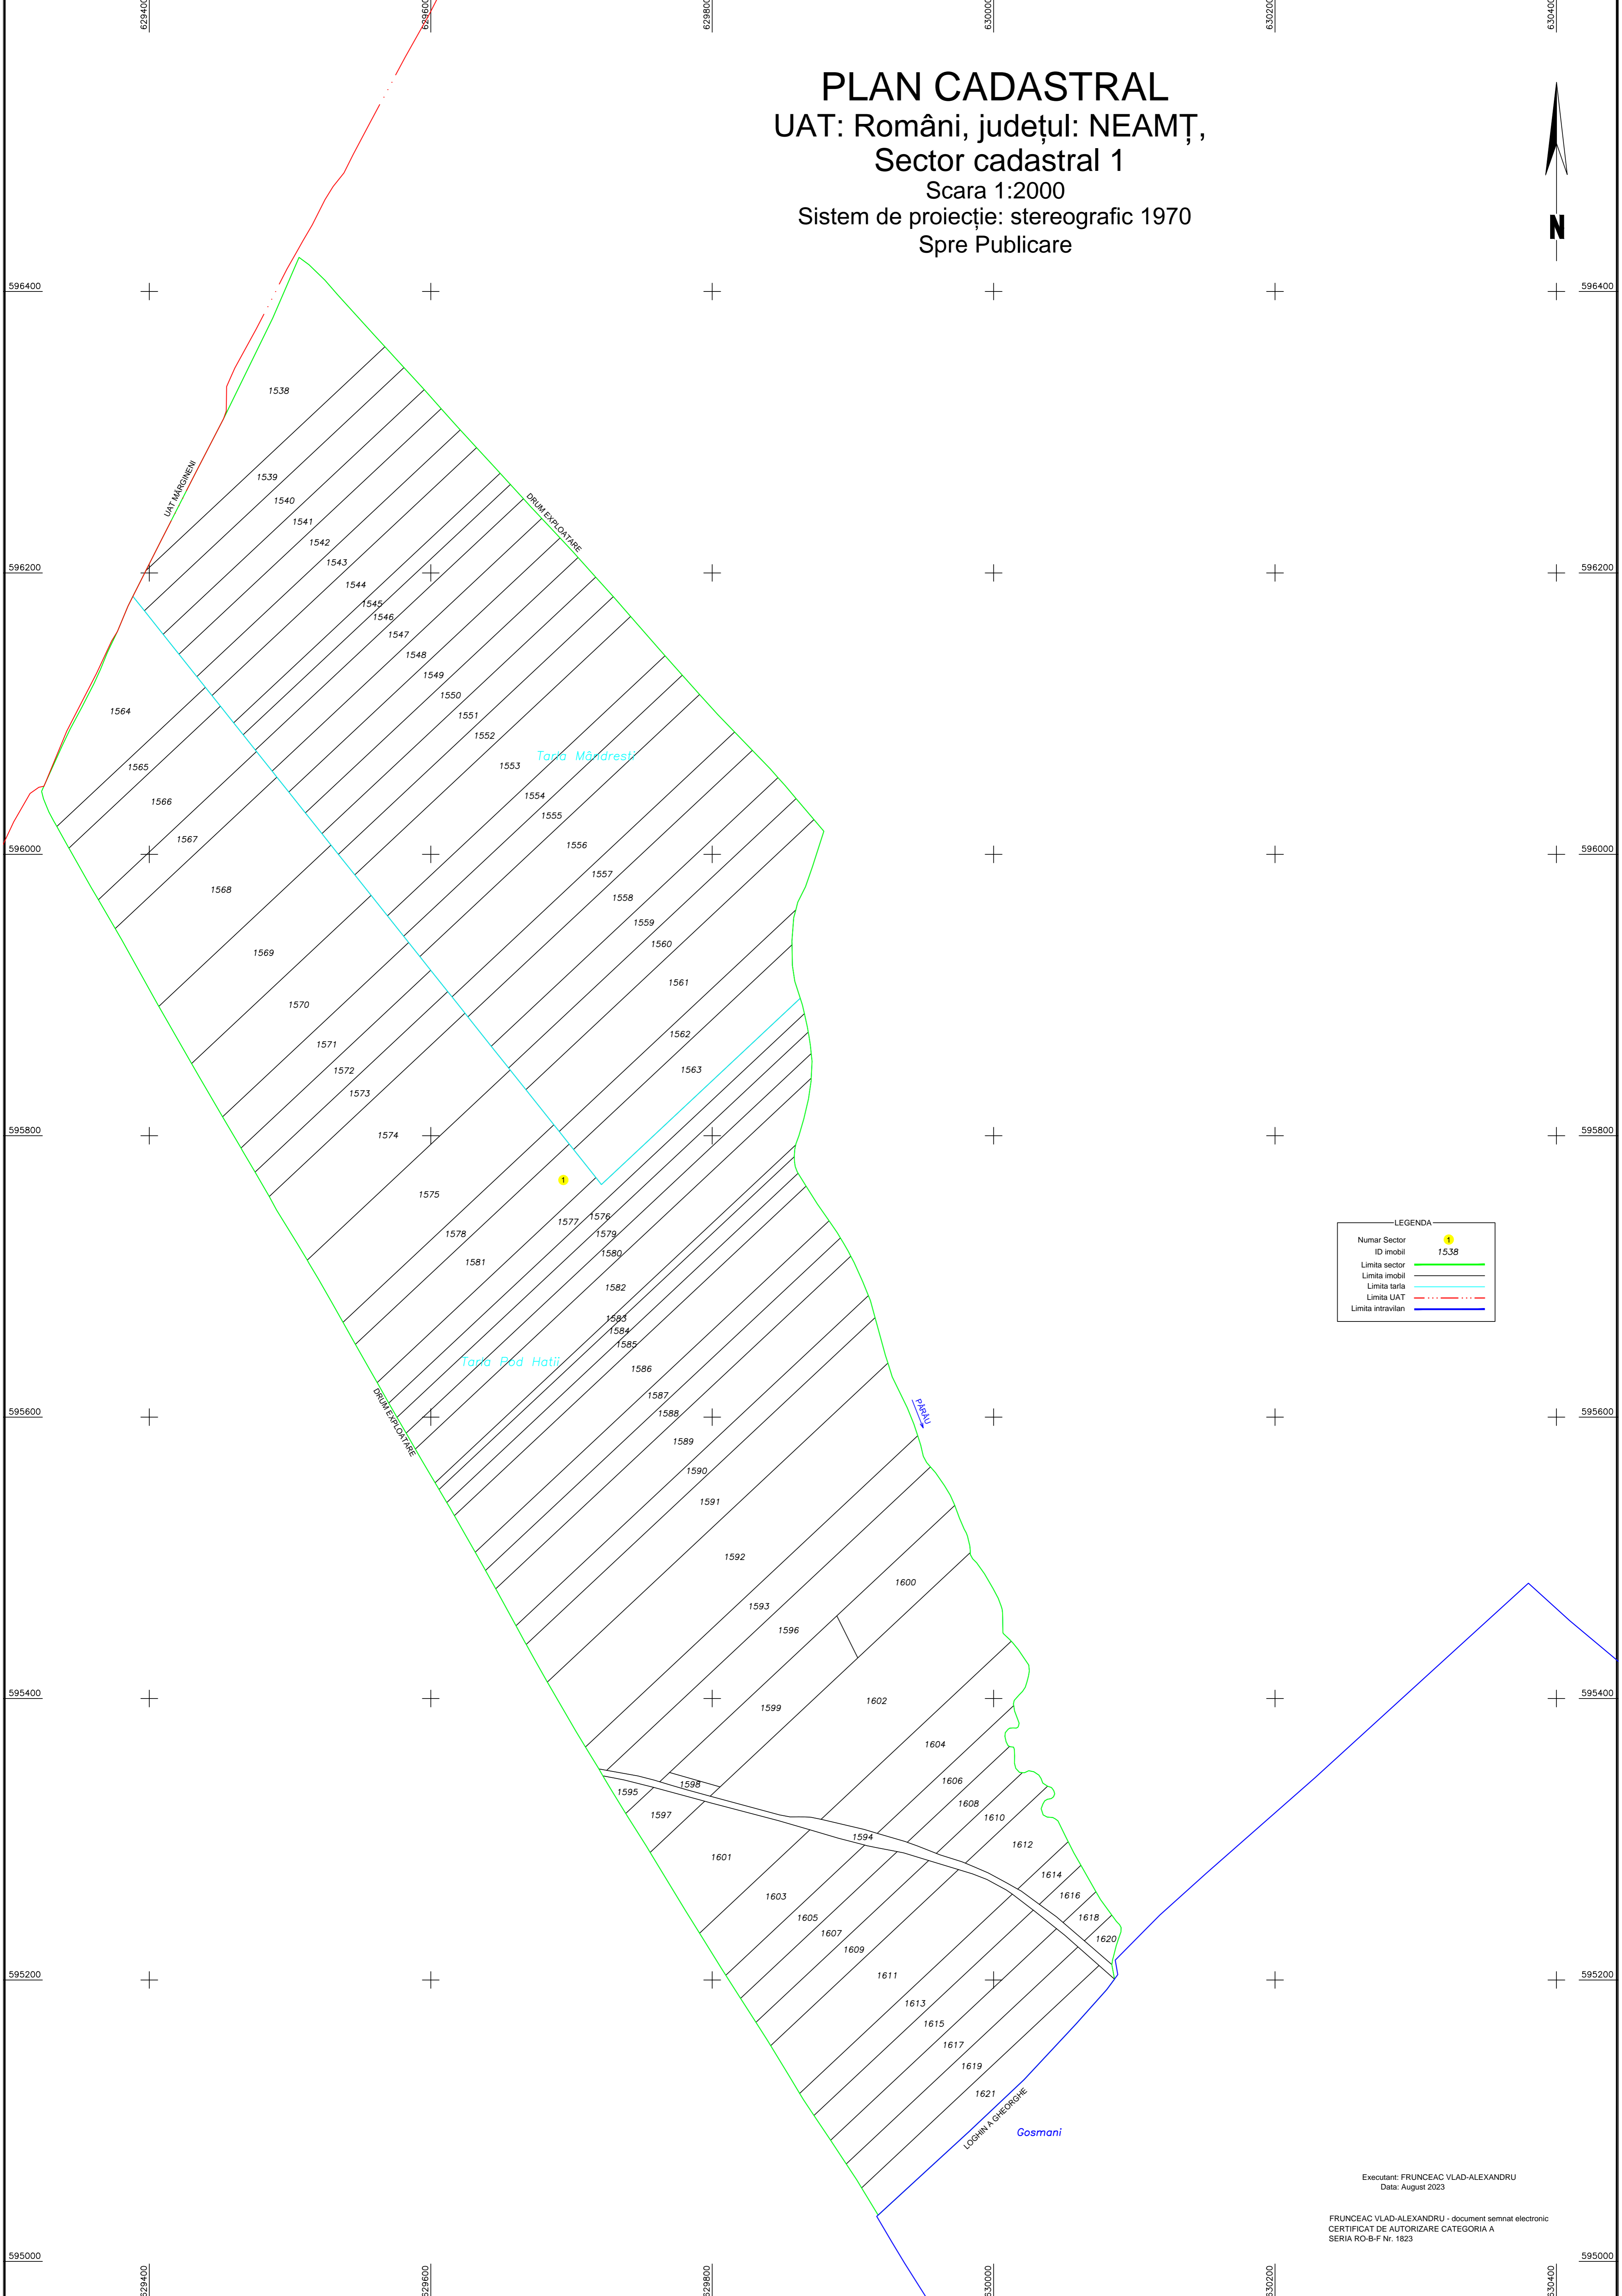

PLAN CADASTRAL
UAT: Români, județul: NEAMȚ,
Sector cadastral 1
Scara 1:2000
Sistem de proiecție: stereografic 1970
Spre Publicare

LEGENDA	
Numar Sector	1
ID imobil	1538
Limita sector	—
Limita imobil	—
Limita tarla	—
Limita UAT	—
Limita intravilan	—

Executant: FRUNCEAC VLAD-ALEXANDRU
Data: August 2023

FRUNCEAC VLAD-ALEXANDRU - document semnat electronic
CERTIFICAT DE AUTORIZARE CATEGORIA A
SERIA RO-B-F Nr. 1823